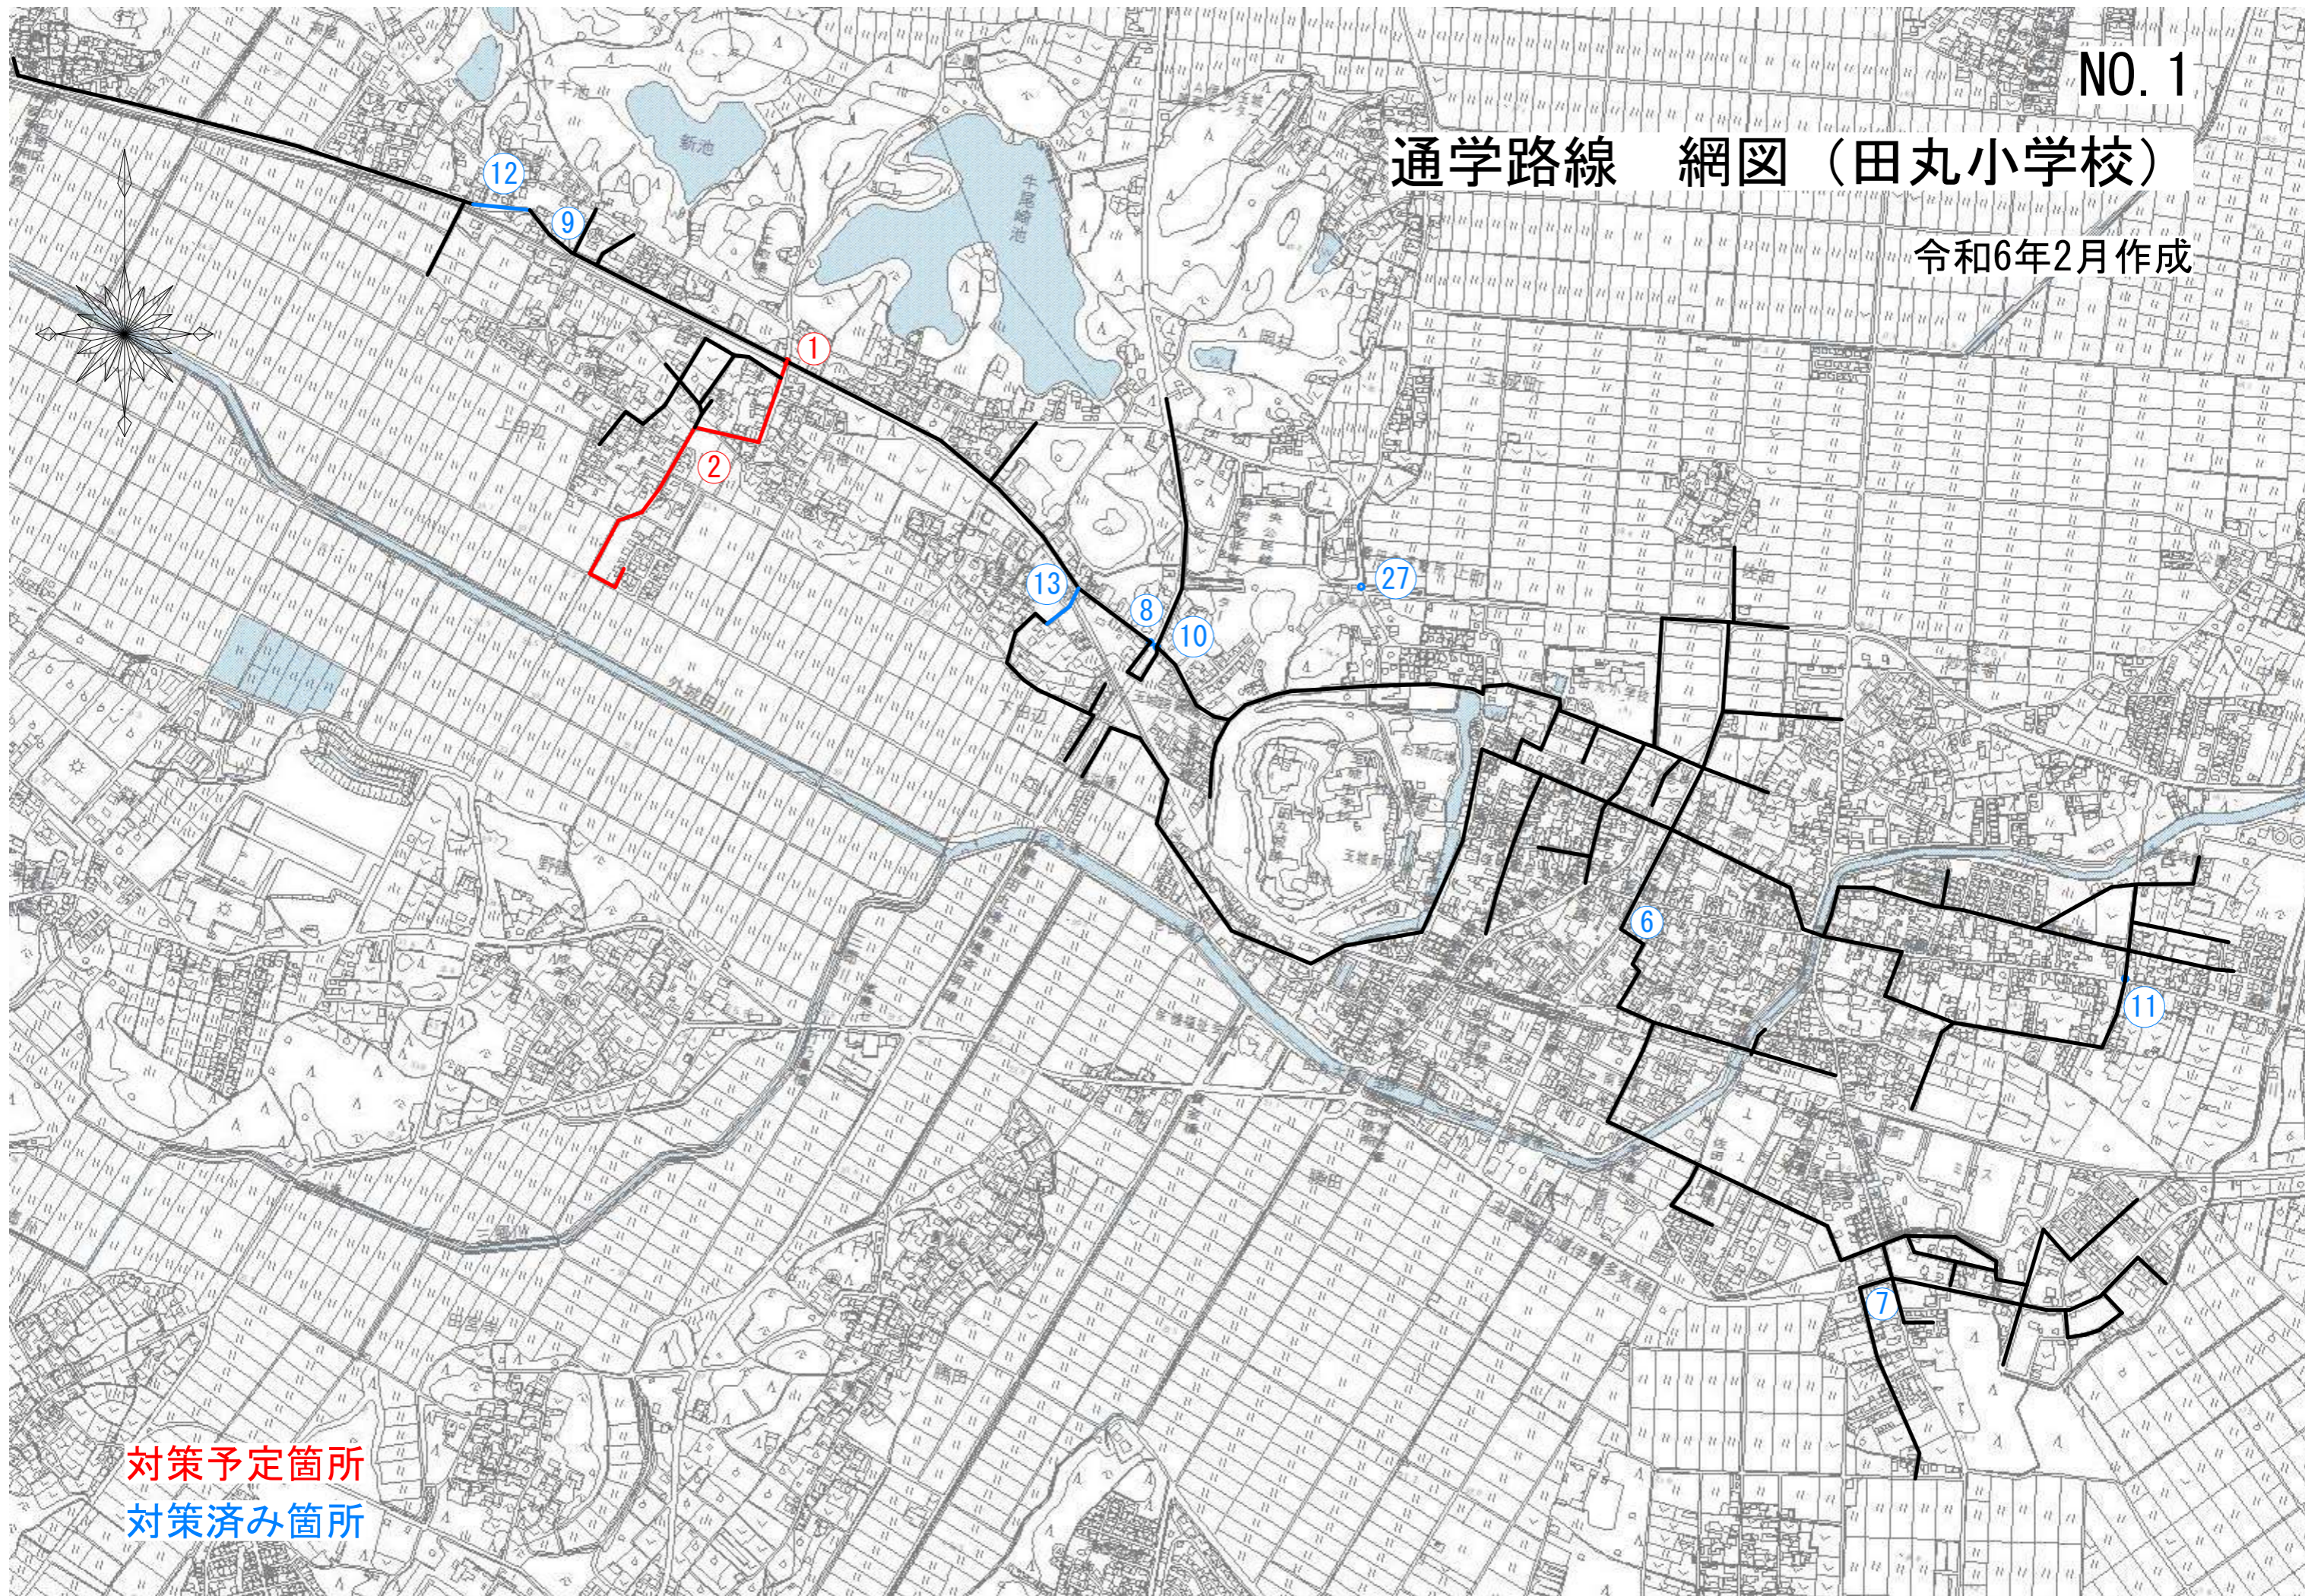

# 通学路線 網図 (田丸小学校)

令和6年2月作成

対策予定箇所  
対策済み箇所

# 通学路線 網図 (外城田小学校)

令和6年2月作成

対策予定箇所  
対策済み箇所

# 通学路線 網図 (有田小学校)

令和6年2月作成

対策予定箇所  
対策済み箇所

# 通学路線 網図 (下外城田小学校)

令和6年2月作成

対策予定箇所  
対策済み箇所