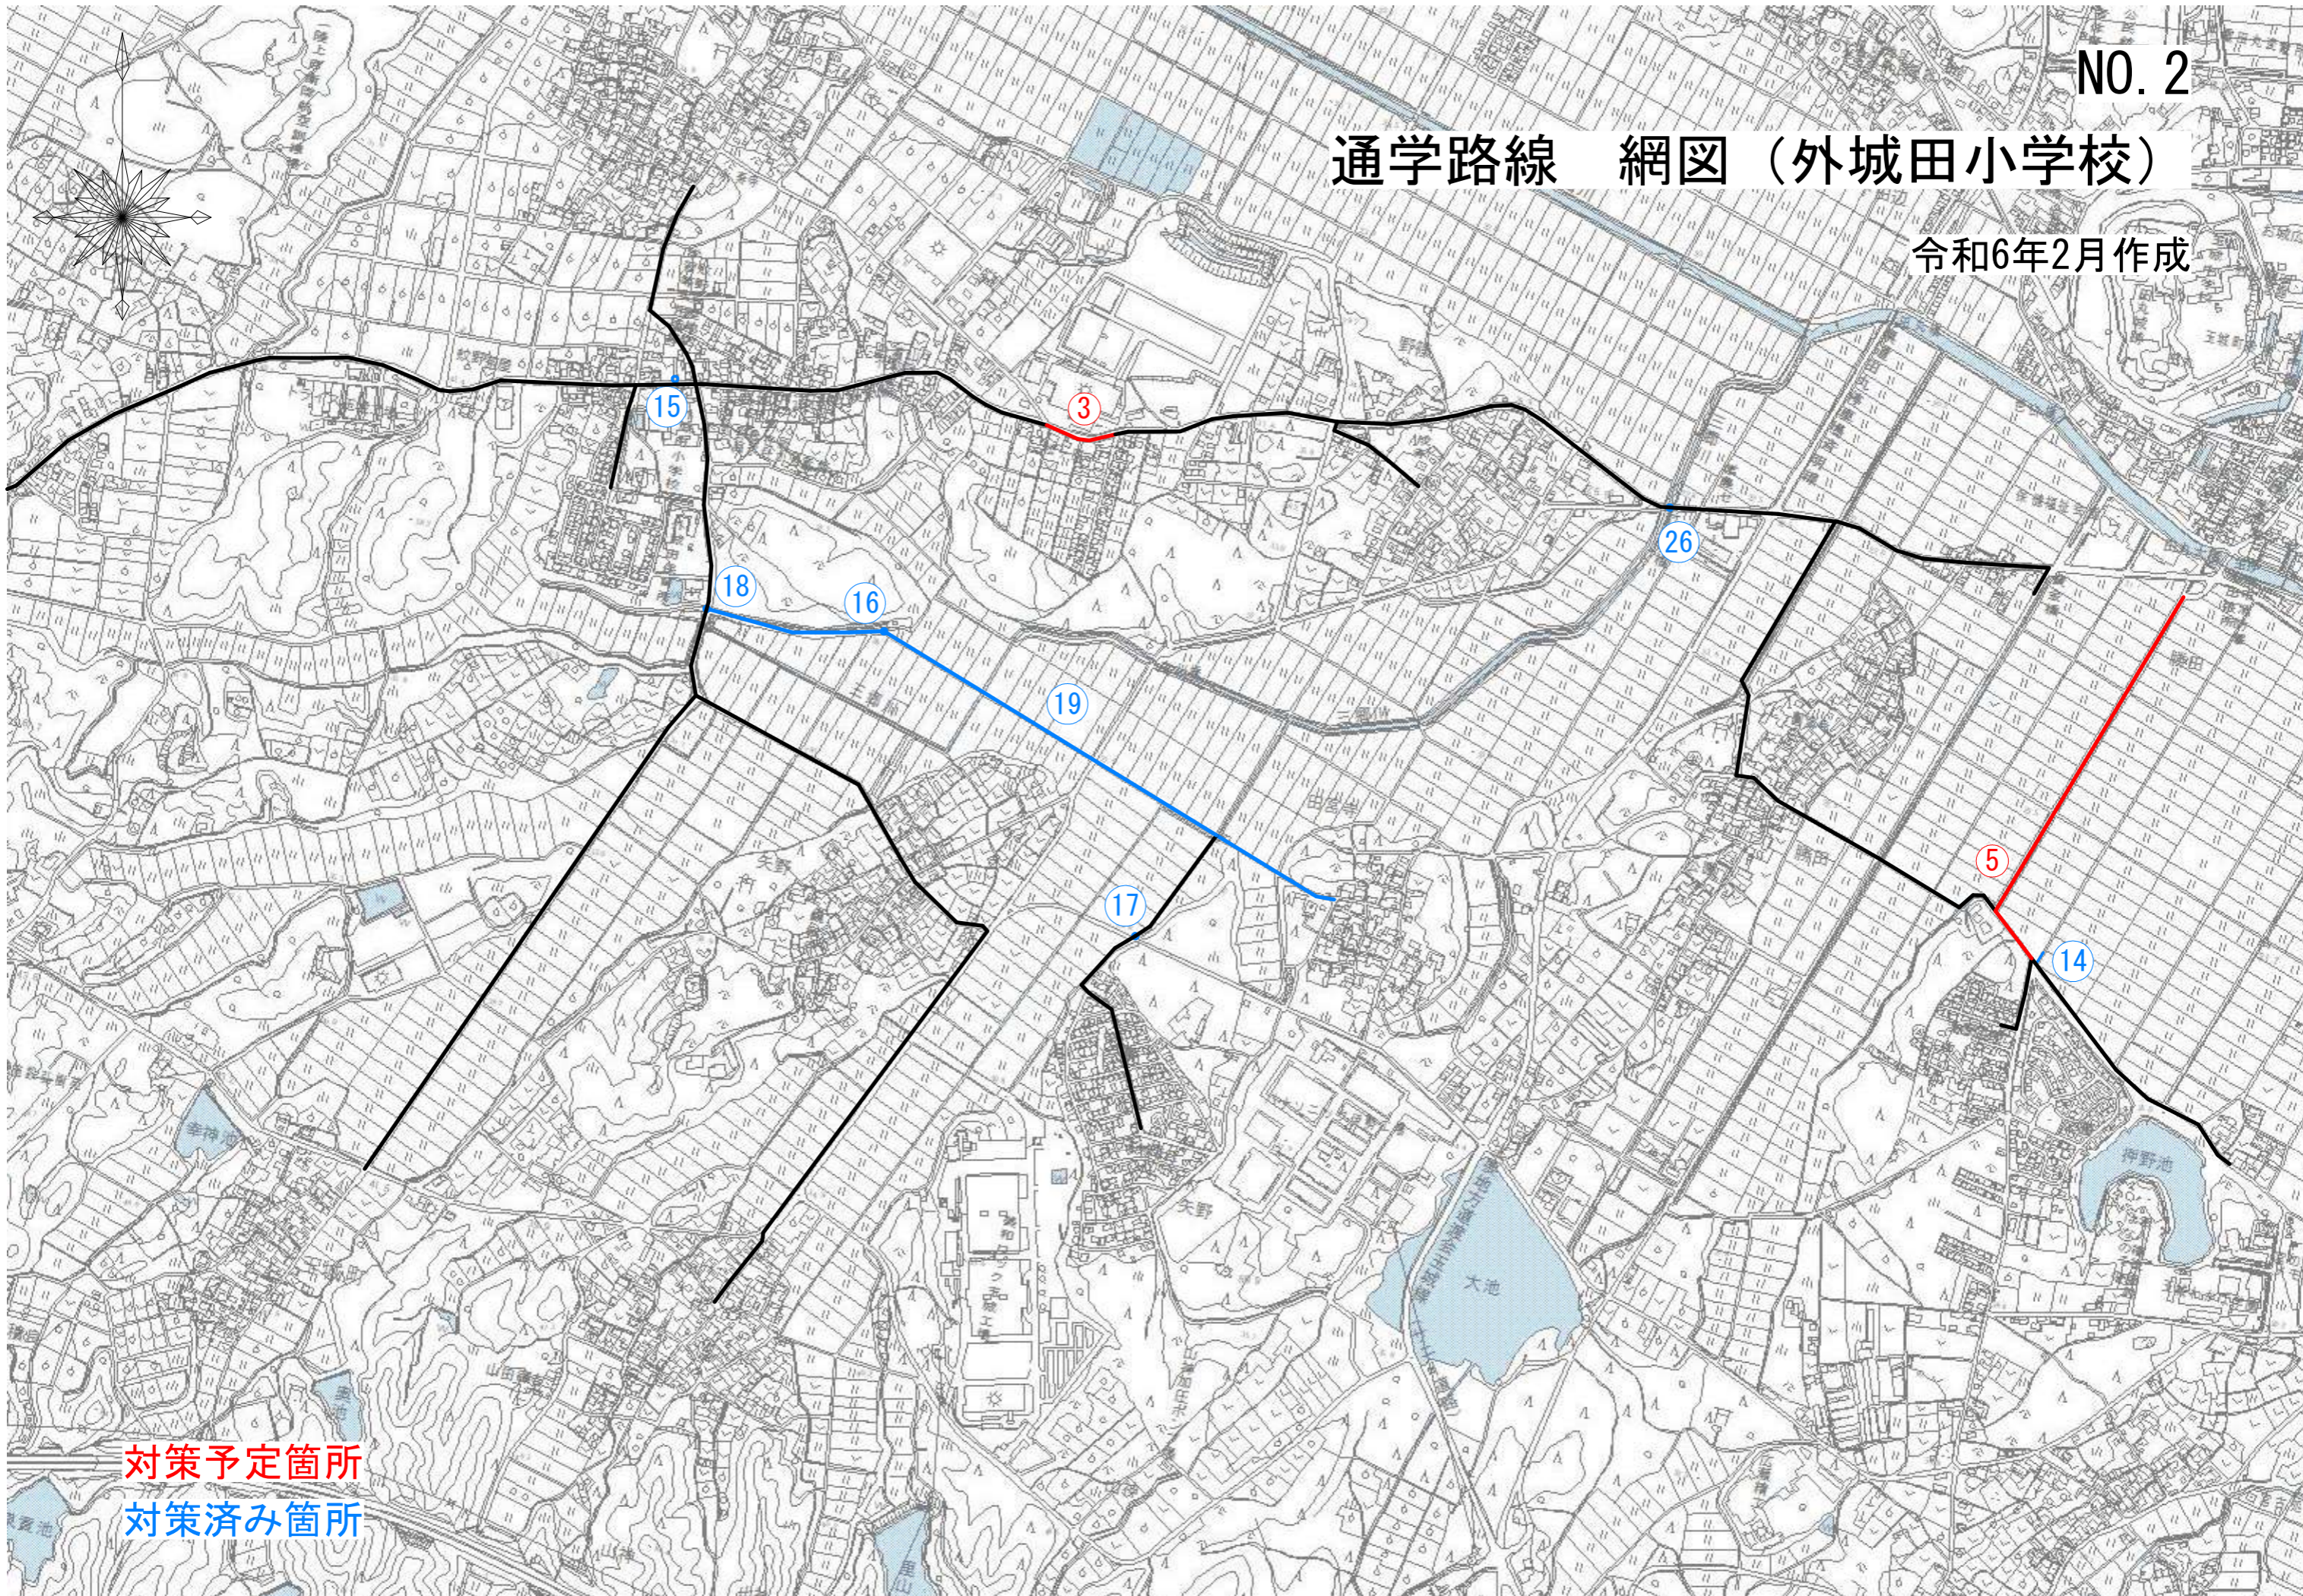

# 通学路線 網図 (田丸小学校)

令和6年2月作成

対策予定箇所  
対策済み箇所

# 通学路線 網図 (外城田小学校)

令和6年2月作成

対策予定箇所  
対策済み箇所

# 通学路線 網図 (有田小学校)

令和6年2月作成

対策予定箇所  
対策済み箇所

# 通学路線 網図 (下外城田小学校)

令和6年2月作成

対策予定箇所  
対策済み箇所