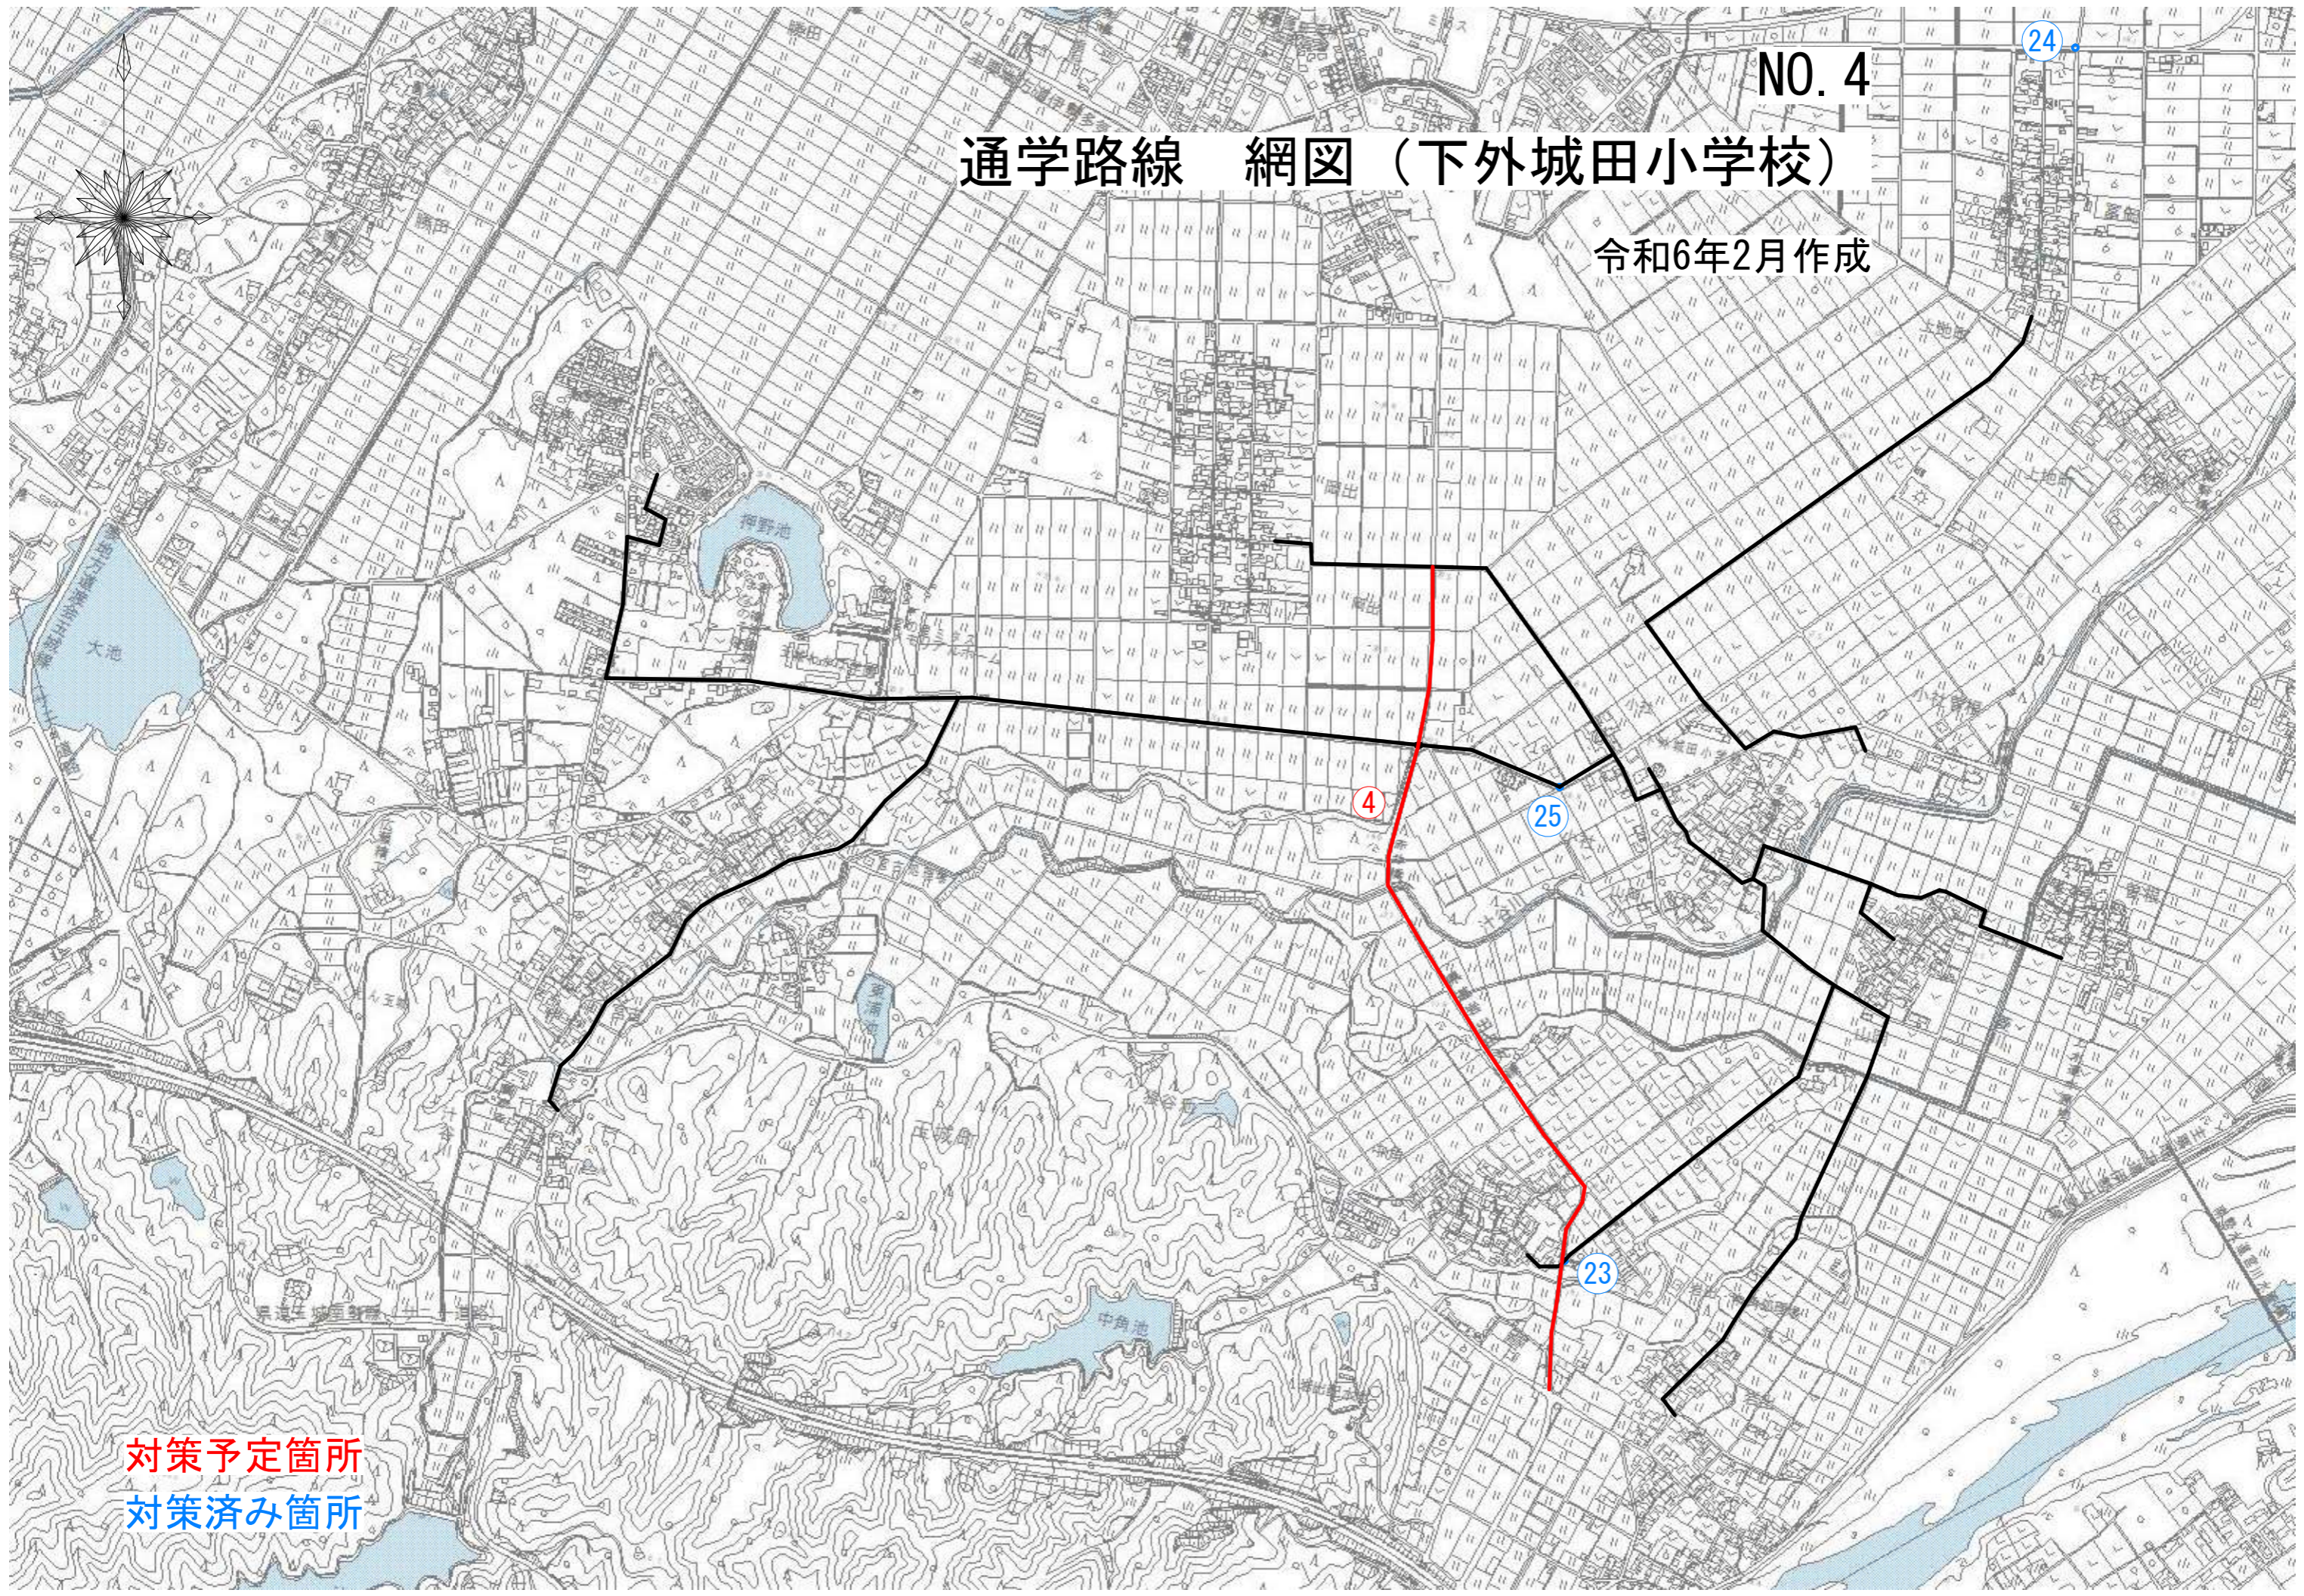

# 通学路線 網図 (外城田小学校)

令和6年2月作成

対策予定箇所  
対策済み箇所

# 通学路線 網図 (有田小学校)

令和6年2月作成

対策予定箇所  
対策済み箇所

# 通学路線 網図 (下外城田小学校)

令和6年2月作成

対策予定箇所  
対策済み箇所