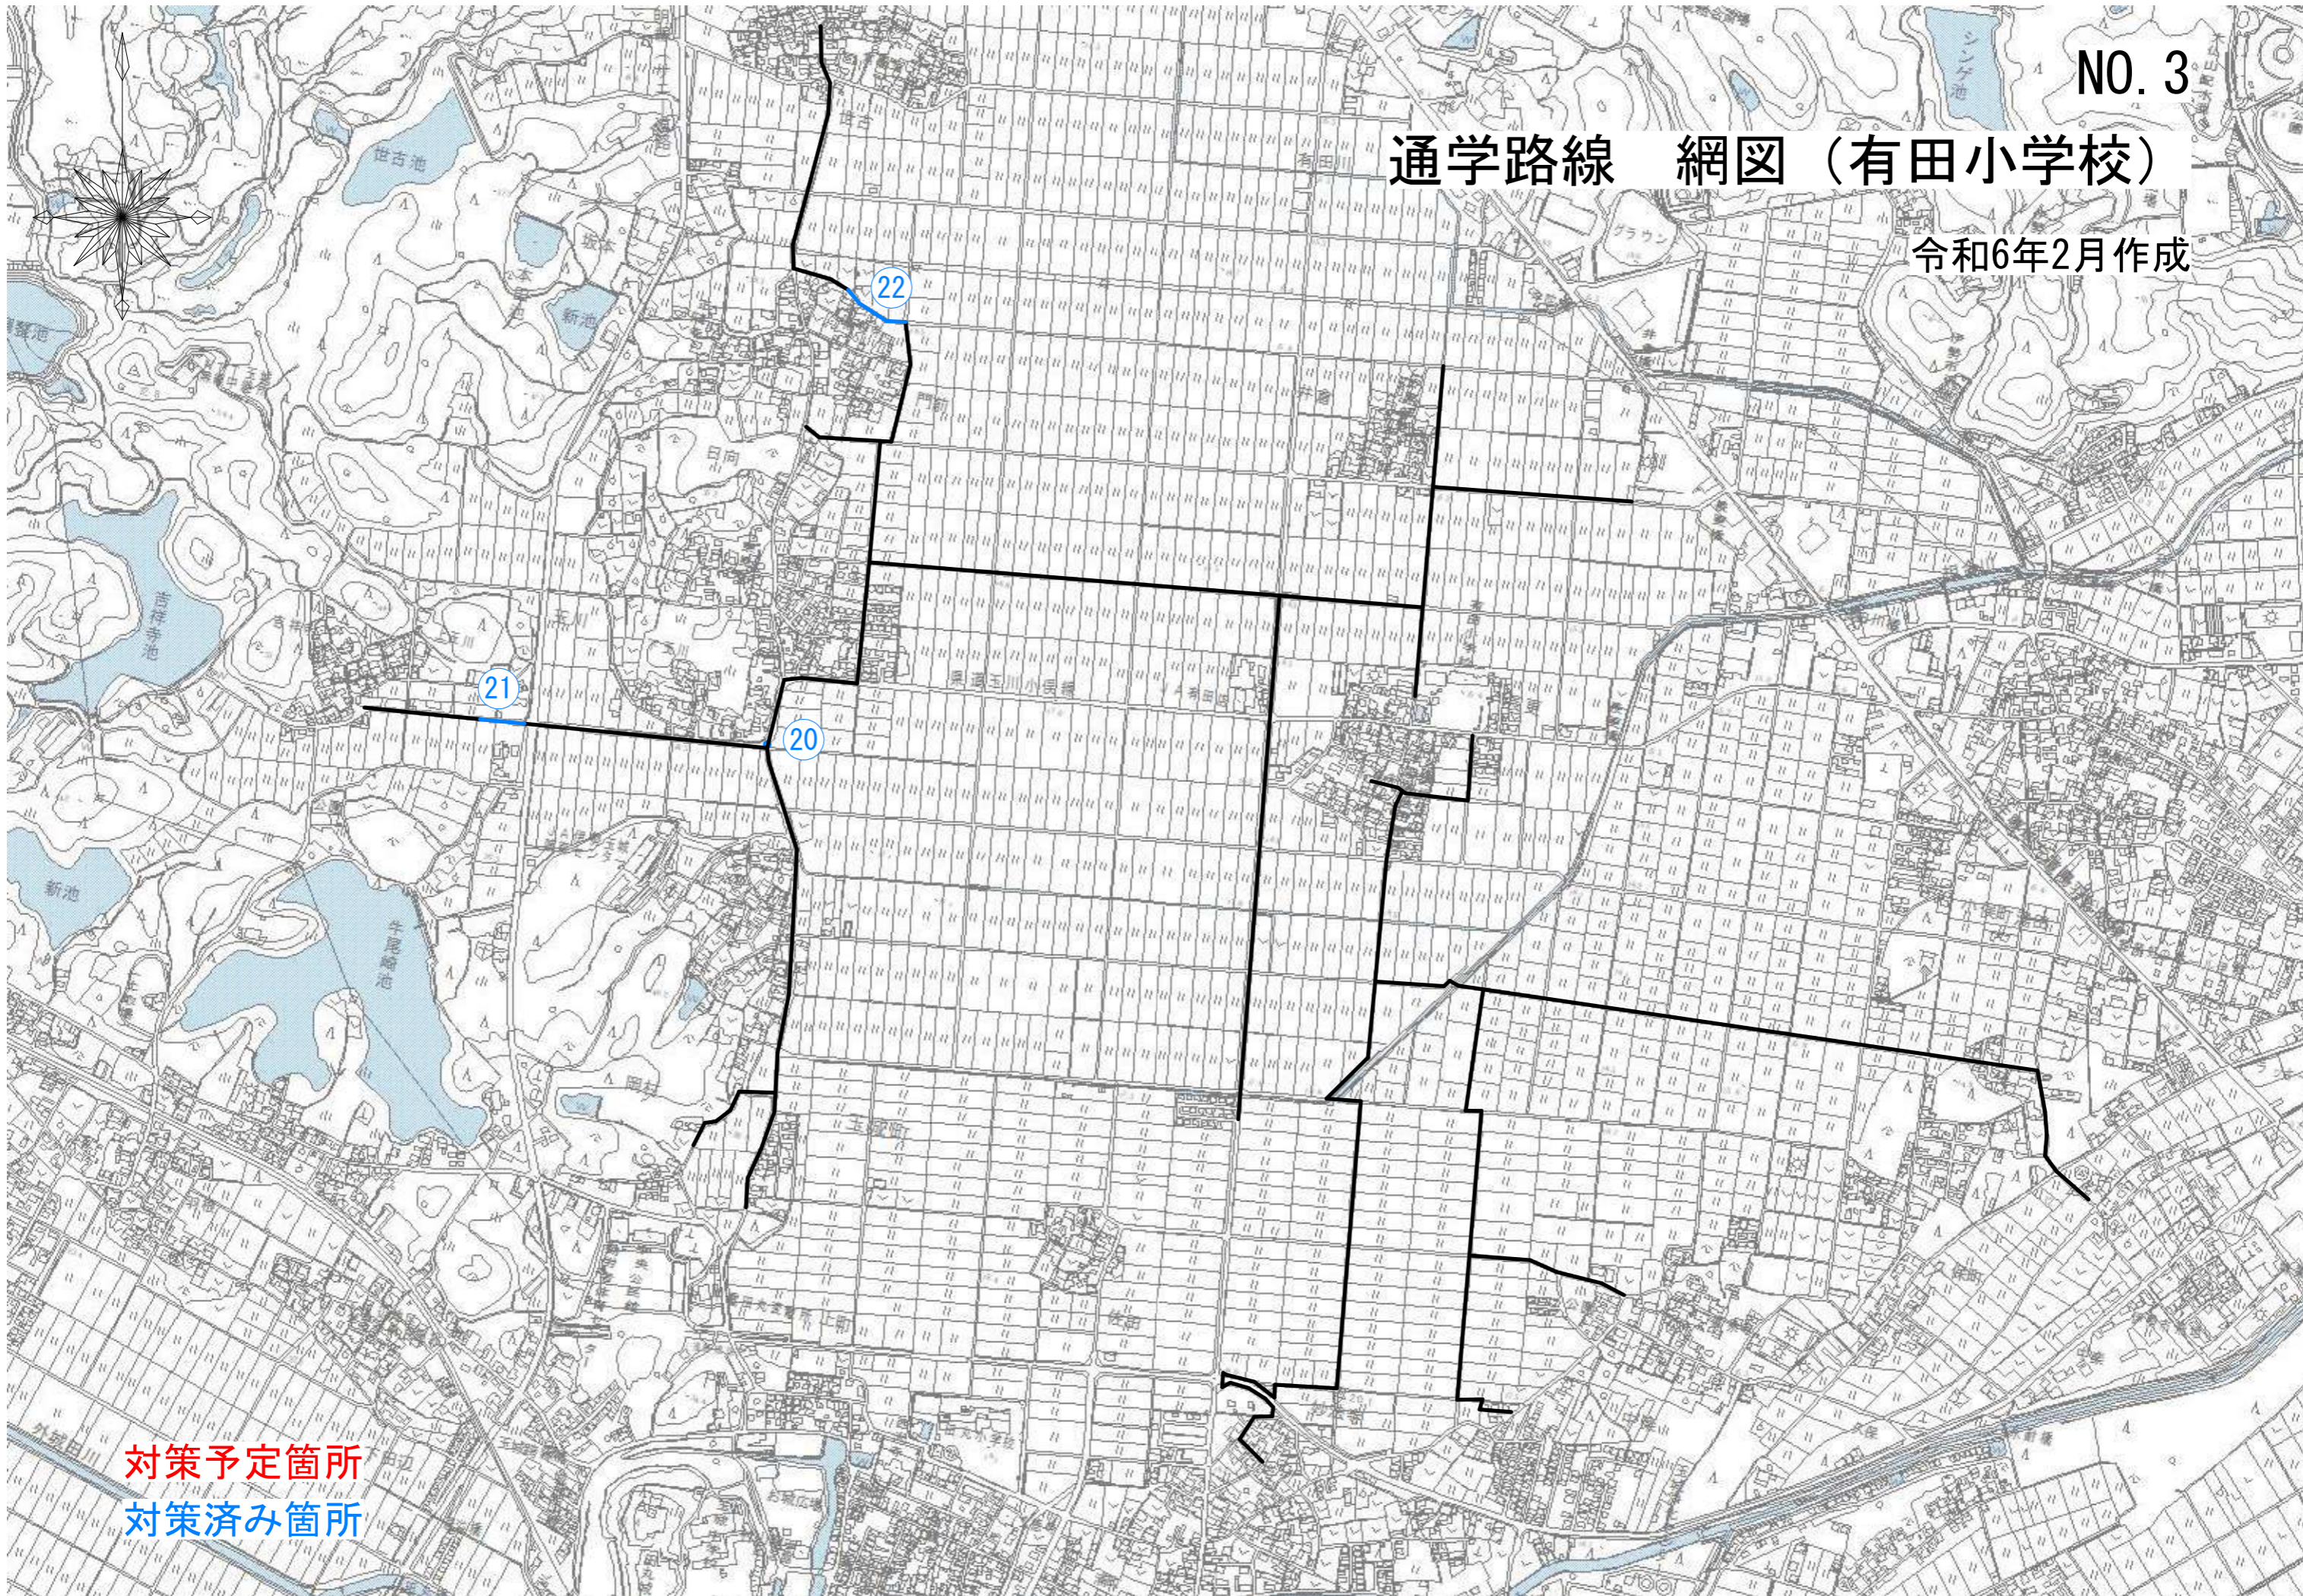

# 通学路線 網図 (外城田小学校)

令和6年2月作成

対策予定箇所  
対策済み箇所

# 通学路線 網図 (有田小学校)

令和6年2月作成

対策予定箇所  
対策済み箇所